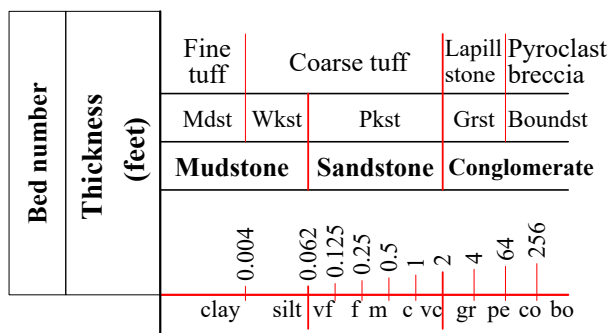

Mini Desierto section

Description scale 1:100

Notes

Locality Name

Mini Desierto

Scale: 1: 100

Location

Latitude: Base: 3.3274722 N
Top: 3.3273333 N

Longitude: Base: 75.0992222 W
Top: 75.0993333 W

Elevation: Base: 467 m
Top: 474 m

LEGEND

Dominant lithology

mudstone

sandstone

conglomerate

Las Lomitas section

Description scale 1:100

Notes

<p>Locality Name</p> <p>Las Lomitas</p> <p>Scale: 1: 100</p>	<p>LEGEND</p> <p>Dominant lithology</p> <p> mudstone</p> <p> sandstone</p> <p> conglomerate</p> <p> tuff</p>
<p>Location</p> <p>Latitude: Base: N 3.3759167 Top: N 3.3834722</p> <p>Longitude: Base: W 75.0980278 Top: W 75.1016111</p> <p>Elevation: Base: 445 m Top: 440 m</p>	